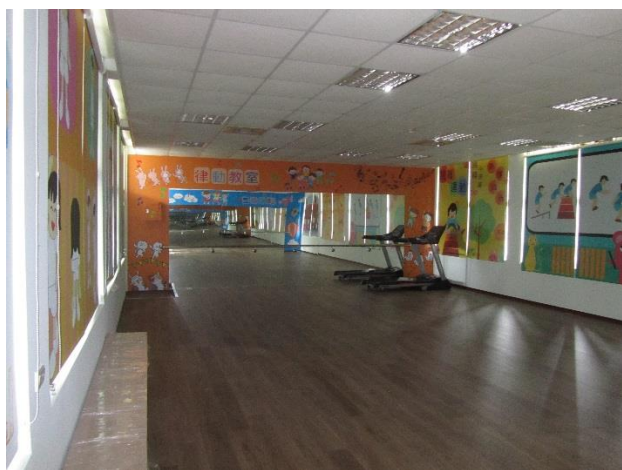

優質校園環境+樂活運動站

學校有優質完善的室內室外運動場所，更設置桌球、律動樂活運動站，提供師生完善的運動場所及設施